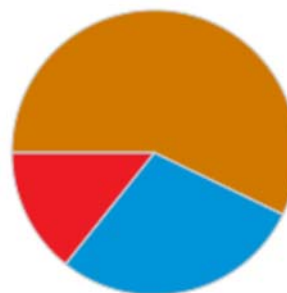

PEÑARROYA DE TASTAVINS

Datos de las 21:30 del 22 de Mayo de 2011

Concejales a elegir en 2011: 7

Concejales elegidos en 2007: 7

Escrutado 100%

	2011	
	Votos	Porcentaje
Total votantes	256	68,27%
Abstención	119	31,73%
Votos nulos	2	0,78%
Votos en blanco	0	0%

DISTRIBUCIÓN DE CONCEJALES

Concejales a elegir: 7

	CANDIDATURAS	VOTOS		CONCEJALES
	PAR	132	51,97%	4
	P.P.	72	28,35%	2
	P.S.O.E.	50	19,69%	1